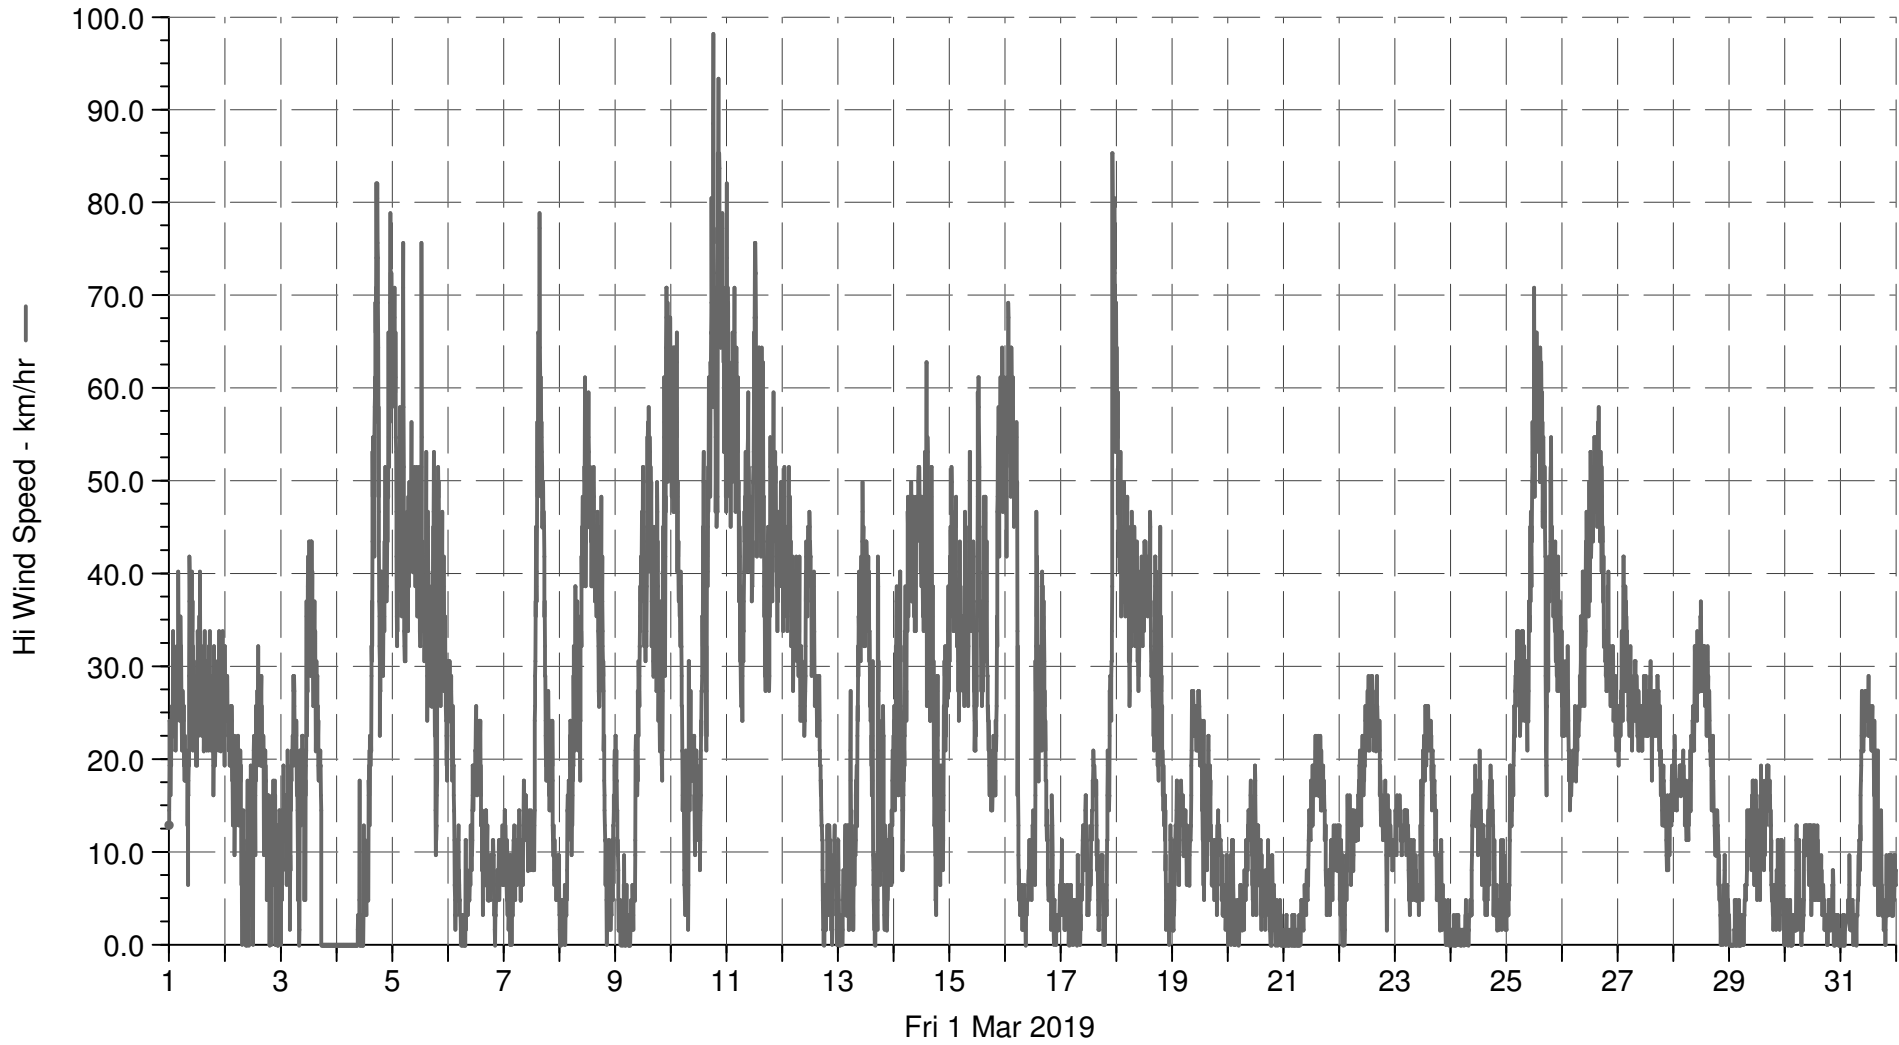

WetterGrub3200

■ Hi Wind Speed